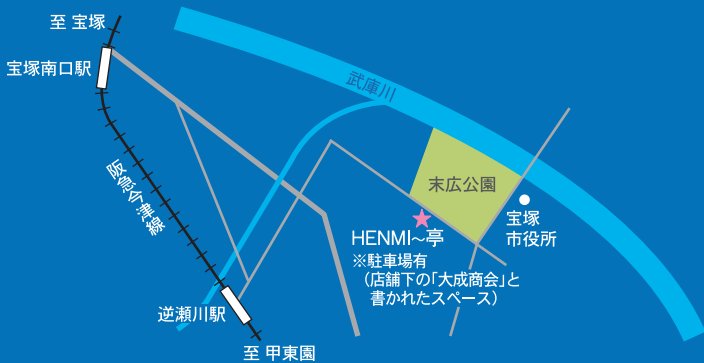

HENMI ~亭

和牛ハンバーグレストラン HENMI ~亭

住所：〒665-0033 宝塚市伊子志2丁目17-8 / 電話番号：0797-75-5921
営業時間：11:30~14:00 / 18:00~21:00 (LO 20:30)

そば・一品季節料理・天ぷら・鍋もの

八起庵

西宮市甲東園1丁目1番19号 TEL 0798(54)3729
定休日 火曜日

タイ国料理店 **イサラ**

営業時間 11:30~14:30 (L.O.14:00)
17:00~22:00 (L.O.21:30)
●水曜定休

TEL 0798-51-8885
西宮市上田市1-8-16 レジデンシア甲東園1F
※駐車場2台(ナビカーキング5,6)

MAP

阪急仁川テニスクラブ

「楽しく」「仲良く」「気品良く」

プレーするだけではありません。
テニスというスポーツを通じて、
心通うクラブライフをエンジョイしてください。

ご入会をお待ちしております。

阪急仁川テニスクラブ

〒662-0811 西宮市仁川町6-15-22 TEL:0798-53-3211
E-mail: info@nigawa-tennis.com http://www.nigawa-tennis.com/
定休日:毎週火曜日(祝日の場合は営業いたします)