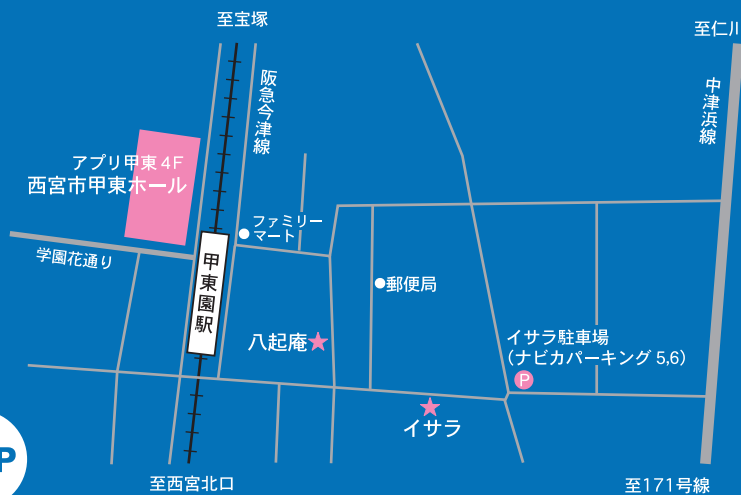

HENMI ~亭

和牛ハンバーグレストラン HENMI ~亭

住所：〒665-0033 宝塚市伊子志2丁目17-8 / 電話番号：0797-75-5921
営業時間：11:30~14:00 / 18:00~21:00 (LO 20:30)

そば・一品季節料理・天ぷら・鍋もの

八起庵

西宮市甲東園1丁目1番19号 TEL 0798(54)3729
定休日 火曜日

タイ国料理店 **イサラ**

営業時間 11:30~14:30 (L.O.14:00)
17:00~22:00 (L.O.21:30)
●水曜定休

TEL 0798-51-8885
西宮市上田市1-8-16 レジデンシア甲東園1F
※駐車場2台(ナビカーキング5,6)

MAP

阪急仁川テニスクラブ

「楽しく」「仲良く」「気品良く」

プレーするだけではありません。
テニスというスポーツを通じて、
心通うクラブライフをエンジョイしてください。

ご入会をお待ちしております。

阪急仁川テニスクラブ

〒662-0811 西宮市仁川町6-15-22 TEL:0798-53-3211
E-mail: info@nigawa-tennis.com http://www.nigawa-tennis.com/
定休日:毎週火曜日(祝日の場合は営業いたします)