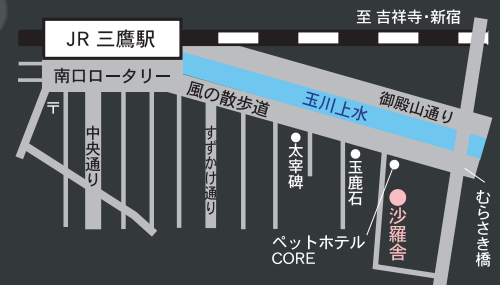

稲葉美和/作詞・作曲
(新曲・初演)

他

箏 稲葉美和

四歳より生田流箏曲を学ぶ。生田流箏曲・地唄三絃を矢崎明子に、十七絃箏を菊地悌子に師事。JAZZ理論・作曲理論等学び、あらゆる楽器とのコラボレーションも多数。オリジナル曲を中心としたコンサート活動をする他、NHK TV「アジア・知られざる大自然」、NHKスペシャル「大地の子を育てて」(2005年日本賞グランプリ受賞番組)を始めとするTV番組等の音楽制作参加や出演、小椋佳コンサート、浅野温子読み語り公演に参加など、個性的で心地よい音づくりを追求し精力的に活動中。邦楽器の為の作曲・編曲も多数。CD「あおのむこう」「桜の咲くころに」「海を織る」他。H.24年宮城道雄記念コンクール作曲部門第一位。

ゲスト:ダンス 安藤喜代

ダンスユニット1・2(アン・ドゥ)主宰。
Jazz dance, Hip Hop, Jazz等の振付、指導、演劇、朗読、イベントにてダンスパフォーマンス出演。
また栃木市「蔵おどり」振付、市民ミュージカルダンス指導、アートステージどんぐりらにてミュージカル演出、振付など地域文化活動にも積極的に関わっている。

会場: 沙羅舎 B1F 舞遊空間

JR三鷹駅南口より井の頭公園方面へ玉川上水沿いに徒歩5分
〒181-0013 三鷹市下連雀 3-1-24 Tel.: 0422-41-8617